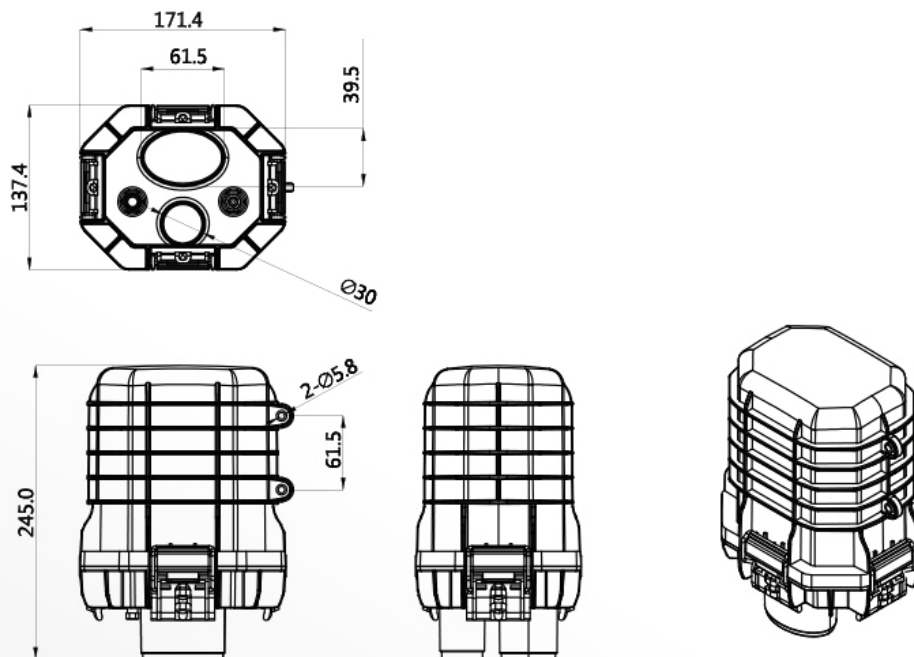

Caja de Empalme FTTx segundo nivel

8 acopladores SC simplex y 24 empalmes 24U

Dibujo

Productos Relacionados

1. Manga de empalme OPHESL40
2. Charola de empalme OPCECH012
3. Empalmadora OPEFEMPANU04001
4. Cable drop OPCFOIE29DR801ZH
5. Cable ADSS OPCFOCE09SA24B3B
6. Cable Fig8 sin Armadura OPCFOCE09F8SA24
7. Cable Diéctrico OPCFOCE09DI24PPSS
8. Kit de preparación cable OPHEKPRFEMP

1

2

3

4

5

6

7

8