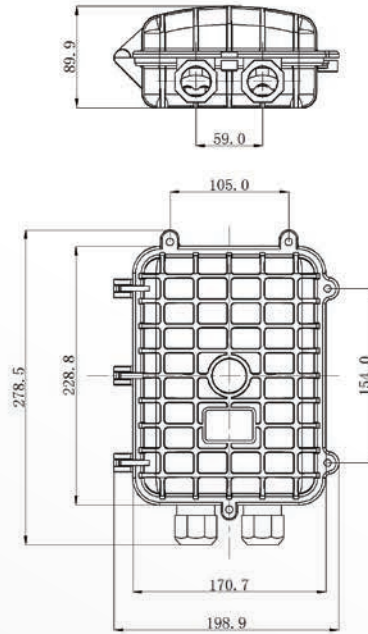

Cierre de Empalme de primer nivel de 24 a 48 fibras **Horizontal IP 65**

Dibujo

Productos relacionados

1. OPCECHR024 - Charola de empalme
2. OPHESL60 - Manga de empalme
3. OPCFOCE09SA48B3B - Cable ADSS
4. OPEFEMPANU04001 - Empalmadora
5. OPMIBOT - Dispensador de alcohol

1

2

3

4

5