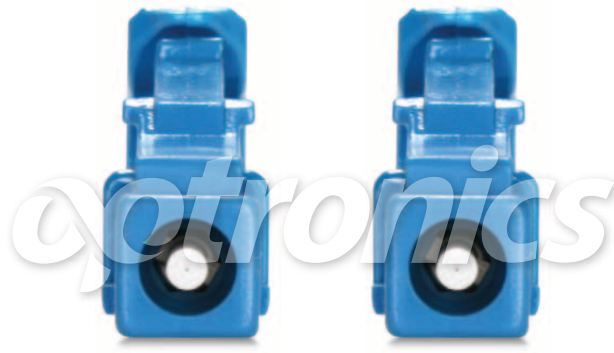

Pigtail LCU

Monomodo

Parámetros de Medición

Tipo de Fibra	Inserción IL(dB)	Retorno RL(dB)
Monomodo (UPC)	≤0.20	≥55.0

Estándar y Apartados Aplicables a Inspección Visual

Tipo de fibra	Estándar IEC-61300-3-35
Monomodo (UPC)	Tabla 3

Especificación del Cable

Material de cubierta exterior	PVC
Color	Blanco (Simplex)
Color (set 6 y 12)	Basado en TIA 598
Temperatura de operación y almacenamiento	-20 °C a +60 °C

Diseño

- Longitud del ensamble en base a requerimiento.
- Pigtail con certificado de prueba individual. Configuración de colores basado en TIA/ANSI-598 (Aplica solo para paquetes de 6 y 12 Pigtails).

POSICIÓN	COLOR
1	AZUL
2	NARANJA
3	VERDE
4	CAFÉ
5	GRIS
6	BLANCO
7	ROJO
8	NEGRO
9	AMARILLO
10	VIOLETA
11	ROSA
12	AQUA