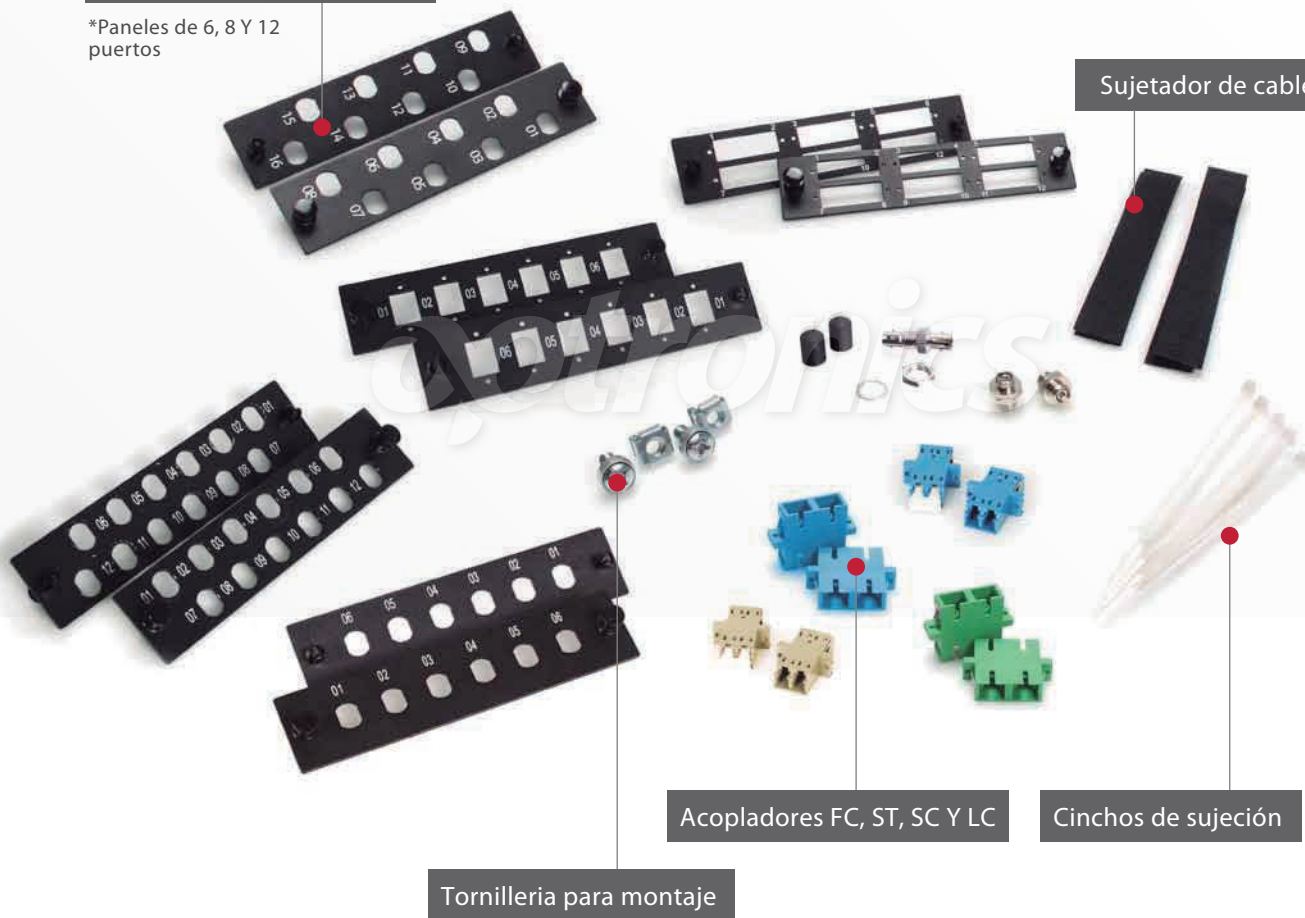

Distribuidor 4UR Precargado

En lo subsecuente se muestran el kit de accesorios.

Paneles tipo FC, ST, SC Y LC
(Simplex y Duplex)

*Paneles de 6, 8 Y 12
puertos