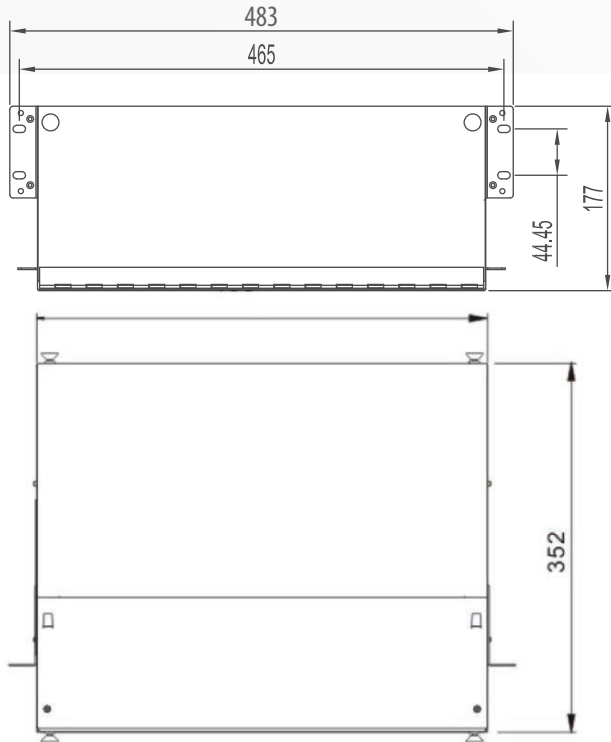

Tienen alto desempeño y calidad en los ensambles de los paneles y acopladores, disponibles en cualquier combinación.

Los 12 paneles modulares de capacidad de hasta 144 puertos pueden ser configurados en cualquier combinación disponible; cuenta con accesorios para ordenar las fibras.

Características generales de distribuidor	
Dimensiones	48.3 x 37.3 x 17.7 cm.
Capacidad máxima en puertos	144 puertos
Capacidad en charolas de empalme	12 charolas de empalme (no incluidas)
Soportes laterales para montaje	2 unidades
Charola deslizable	1 unidad
Cubierta frontal	Acero laminado en frío
Acabado	Color negro horneado
Material	Acero laminado en frío calibre 18
Normatividad	IEC 60297, EIA 310-D, RoHS

Características de distribuidor precargado		
Paneles	Capacidad para 12 pzas.	ST/FC 12 puertos
		ST/FC 8 puertos
		ST/FC 6 puertos
		SC 6 puertos Dx
		SC Sx/ LC Dx 6 puertos
Acoplador	Tipo SM/MM	LC Dx
		ST Sx
		FC Sx
		SC Sx/Dx
Kit de accesorios	a)Cinchos de sujeción.	
	b)Sujetador de cable	
	c)Tornillería para montaje	