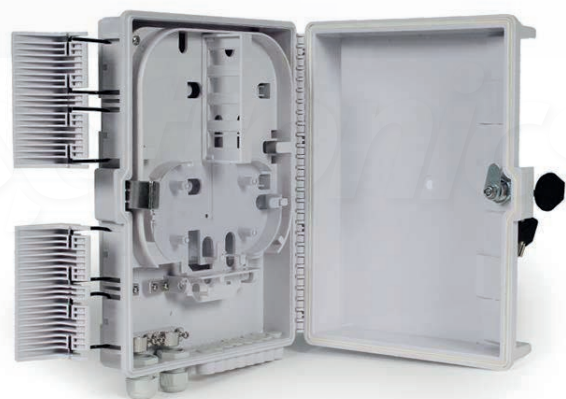

Caja de distribución

16 acop. SC Sx, vacía

Descripción

OPCEF16SC65BLHT

La caja es usada para terminación de cables de fibra óptica con uso en interior. Cuenta con bandeja para la organización y acomodo de las fibras, así como ranura para insertar divisor óptico que brindará el servicio adecuado a los usuarios. Usado en redes de acceso FTTH, telecomunicaciones, CATV, comunicaciones de datos y de área local.

Características

- Capacidad para 16 acopladores SC simplex
- Compatibilidad para la inserción de divisor óptico
- Protección contra polvo y agua, grado IP65
- Para instalación en pedestal OPREPE835280CD
- También se puede montar en pared o poste

Especificaciones	
Material	ABS
Dimensión nominal (largo x ancho x alto)	317.1 x 232.6 x 100.3mm
Número de cables de entrada	2 cables
Diámetro de cable de entrada	16.0mm
Número de cables de salida	16 cables
Diámetro de cable de salida	3.0mm
Divisores aceptados	1x8 o 1x16
Capacidad de acopladores	16 SC simplex
Capacidad de empalmes	16 fibras (por fusión)
Grado de protección	IP 65
Estándares	
IEC 60529	GR-771-CORE

Accesorios:

- 16 mangas de empalme.
- 4 grommets para reducir el diámetro de entrada.
- 12 cinchos
- 4 tornillos 1/8" x 1 1/2"
- 1 cinta blanca
- 1 juego de llaves
- 2 tubos para guía de fibras