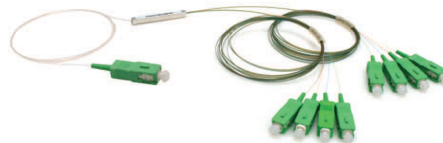

Caja de distribución 16 acop. SC Sx, vacía

Aplicación

Productos relacionados

1. Pedestal OPREPE835280CD
2. Acoplador SC/APC OPACSCAZIRSVE
3. Divisor óptico OPDO10812SCASCACFSP
4. Cable Drop figura 0 OPCFOIE39DR001TP
5. Cable Armado OPCFOCE09AR12PPSS
6. Cable Dieléctrico OPCFOCE09DI12PPSS
7. Mangas de empalme OPHESL60
8. Kit preparado cable OPHEKPRFEMP

1.

2.

3.

4.

5.

6.

7.

8.