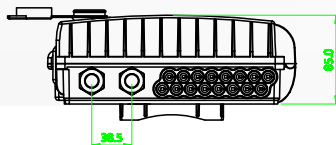

## Acomodo de mangas de empalme en sujetador

Para obtener un acomodo óptimo de las mangas de empalme en el sujetador de la charola se recomienda lo siguiente:

Total empalmes	Acomodo mangas de empalme (cantidad por slot)	
16	1-1-2-2-1-1	1-1-2-2-1-1

## Dimensiones