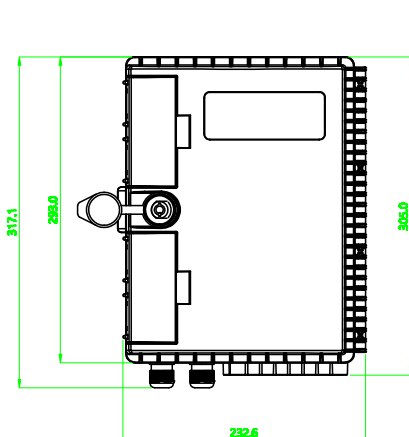

Especificaciones	
Material	ABS
Dimensión nominal (largo x ancho x alto)	317.1 x 232.6 x 100.3mm
Número de cables de entrada	2 cables
Diámetro de cable de entrada	16.0mm
Número de cables de salida	16 cables
Diámetro de cable de salida	3.0mm
Divisores aceptados	1x8 o 1x16
Capacidad de acopladores	16 SC simplex
Capacidad de empalmes	16 fibras (por fusión)
Grado de protección	IP 65
Estándares	
IEC 60529	GR-771-CORE

## Dimensiones