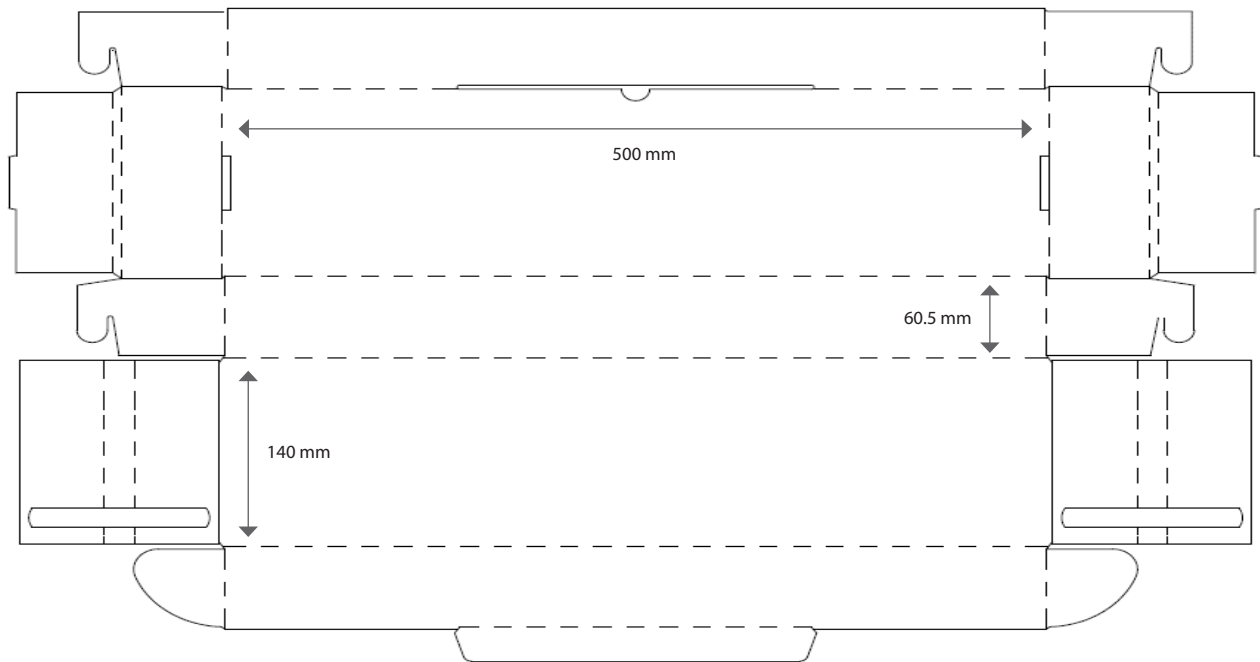

APLICACIÓN

Ideal para Racks y Gabinetes para centros de datos/sites. El Patch Panel de fibra óptica es adecuado para la administración de los enlaces de fibra óptica en Gabinetes y racks ya que cumple con EIA 310-D contando con una altura de 1UR (Unidad de Rack).

**ORGANIZACIÓN
DE REDES**

Patch Panel para Fibra Óptica sin placas

ESPECIFICACIONES GENERALES

Material de fabricación	SPCC, espesor de 1.5mm Color Negro	
Cantidad de placas	3 placas para acopladores de 130mm.	
Altura	1 UR	
Dimensiones	482.6 x 119.5 x 43.6 mm	
Temperatura de operación	-20°C hasta +60°C	
Temperatura de almacenamiento	-20°C hasta +60°C	
Peso	Producto: 520 g.	Con empaque: 700 g.
Estándares		
EIA 310-D	RoHS	

DIBUJO TÉCNICO

**ORGANIZACIÓN
DE REDES**

Patch Panel para Fibra Óptica sin placas

EMPAQUE

EMPAQUE		
Tipo	Caja	
Material	Cartón corrugado	
Dimensión	Peso	
	Producto	Con empaque
500 mm x 60.5mm x 140 mm	0.520 kg	0.700 kg

**ORGANIZACIÓN
DE REDES**

Patch Panel para Fibra Óptica sin placas

PRODUCTOS RELACIONADOS

Placa para Acoplador
SC Simplex/ LC Duplex
- HORIZONTAL
OPDIPLA06SCSHO

Placa para 12
Acoplador ST/FC Vacía -
HORIZONTAL
OPDIPLA12STFCHO