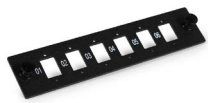

**ORGANIZACIÓN
DE REDES**

Patch Panel para Fibra Óptica sin placas

PRODUCTOS RELACIONADOS

Placa para Acoplador
SC Simplex/ LC Duplex
- HORIZONTAL
OPDIPLA06SCSHO

Placa para 12
Acoplador ST/FC Vacía -
HORIZONTAL
OPDIPLA12STFCHO