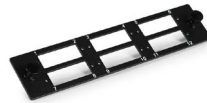

**ORGANIZACIÓN
DE REDES**

Patch Panel para Fibra Óptica sin placas

PRODUCTOS RELACIONADOS

Placa para Acoplador
SC Simplex/ LC Duplex
- HORIZONTAL
OPDIPLA06SCSHO

Placa para 12
Acoplador ST/FC Vacía -
HORIZONTAL
OPDIPLA12STFCHO

Placa para Acoplador
SC Duplex Vacía -
HORIZONTAL
OPDIPLA06SCDHO

Rack Abierto de
Acero de 24UR
OPRAAC19X24SH

Rack de 2 postes
de Acero de 45UR
de altura tuerca
enjaulada M6
OPRAAC19X42SH

Jumper de Fibra Óptica