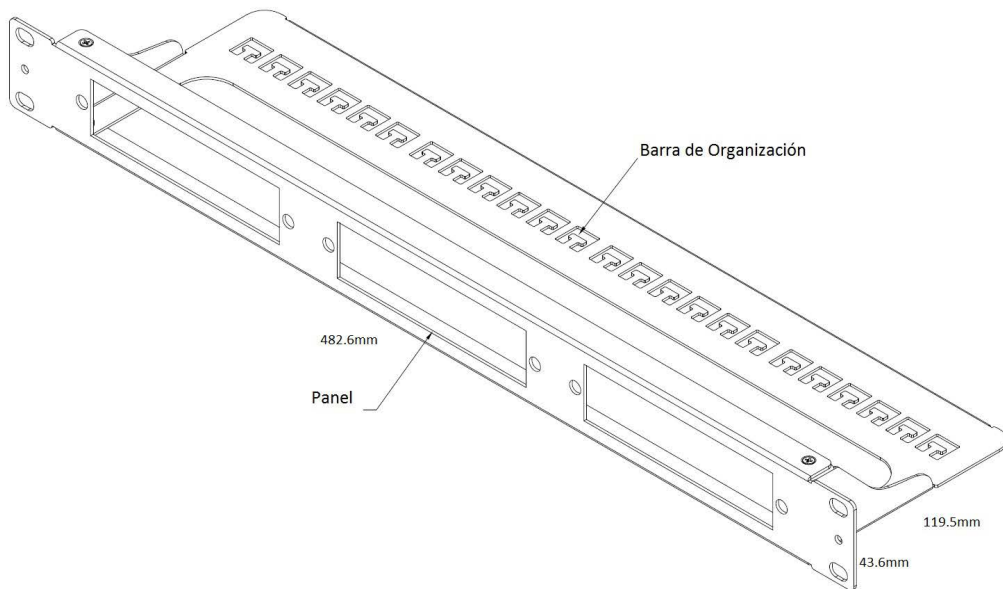

**ORGANIZACIÓN
DE REDES**

Patch Panel para Fibra Óptica sin placas

NÚMERO DE PARTE

OPDIPPOV

DESCRIPCIÓN

El Patch Panel de Fibra Óptica permite enlazar sistemas de Fibra haciendo uso de sus acopladores sin necesidad de un Distribuidor de por medio, contiene a su vez una barra organizadora en la parte trasera para sujeción de los jumpers y cables de fibra óptica.

APLICACIÓN

Ideal para Racks y Gabinetes para centros de datos/sites. El Patch Panel de fibra óptica es adecuado para la administración de los enlaces de fibra óptica en Gabinetes y racks ya que cumple con EIA 310-D contando con una altura de 1UR (Unidad de Rack).

**ORGANIZACIÓN
DE REDES**

Patch Panel para Fibra Óptica sin placas

ESPECIFICACIONES GENERALES

Material de fabricación	SPCC, espesor de 1.5mm Color Negro	
Cantidad de placas	3 placas para acopladores de 130mm.	
Altura	1 UR	
Dimensiones	482.6 x 119.5 x 43.6 mm	
Temperatura de operación	-20°C hasta +60°C	
Temperatura de almacenamiento	-20°C hasta +60°C	
Peso	Producto: 520 g.	Con empaque: 700 g.
Estándares		
EIA 310-D	RoHS	

DIBUJO TÉCNICO

**ORGANIZACIÓN
DE REDES**

Patch Panel para Fibra Óptica sin placas

EMPAQUE

EMPAQUE		
Tipo	Caja	
Material	Cartón corrugado	
Dimensión	Peso	
	Producto	Con empaque
500 mm x 60.5mm x 140 mm	0.520 kg	0.700 kg