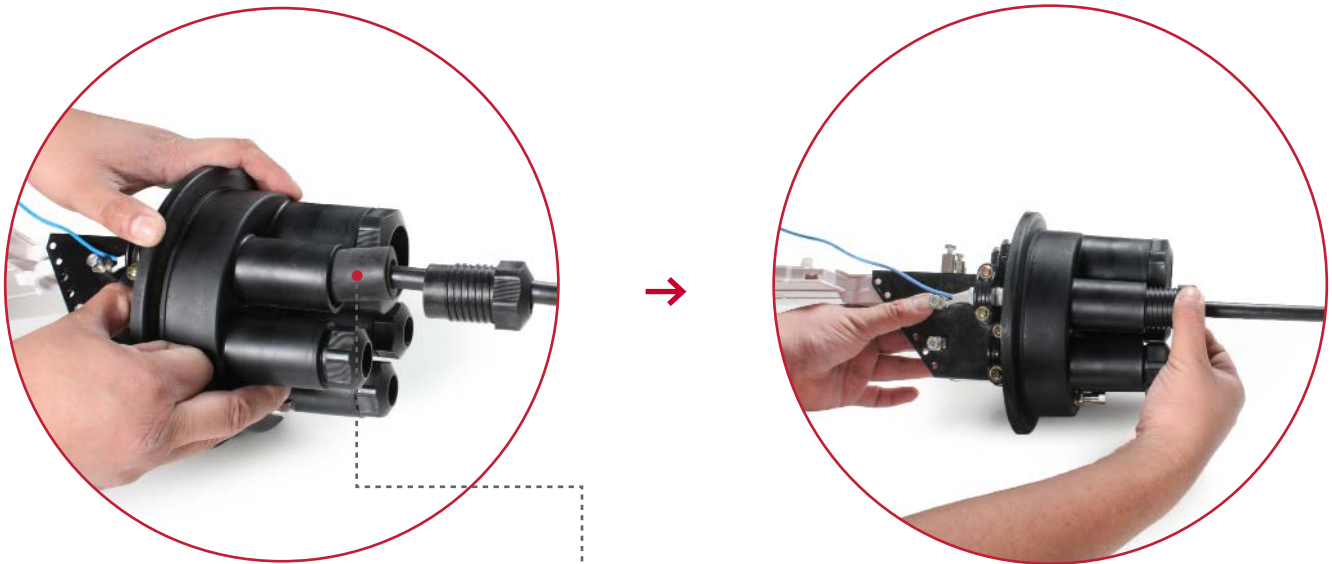

Los Grommets permiten asegurar el sellado del Cierre de Empalme, adaptándose al diámetro correspondiente del cable.

Con este tipo de sistema puede asegurar de forma fácil, sencilla y segura cada puerto de entrada de su cierre de empalme para resguardar de manera correcta los empalmes, fibras o componentes dentro de su cierre de empalme.

Además son un elemento esencial para preservar el grado IP de protección de cada cierre de empalme ya que su correcta instalación no permite el acceso de agua o polvo.

Grommets de neopreno de alta resistencia

KIT DE GROMMETS

para cierre de empalme OPCEV096IPHT

optronics

**CIERRES DE
EMPALME**

APLICACIÓN

Utilice la llave plástica para aflojar la tuerca del puerto redondo grande o pequeño que desee utilizar:

Coloque los grommets necesarios en el cable que se utilizara en el cierre de empalme.

**CIERRES DE
EMPALME**

KIT DE GROMMETS

para cierre de empalme OPCEV096IPHT

optronics®

Coloque los grommets necesarios en el cable que se utilizara en el cierre de empalme.

EMPAQUE

EMPAQUE	
Tipo	Bolsa
Material	Plástico
Tamaño	150 mm x 100 mm