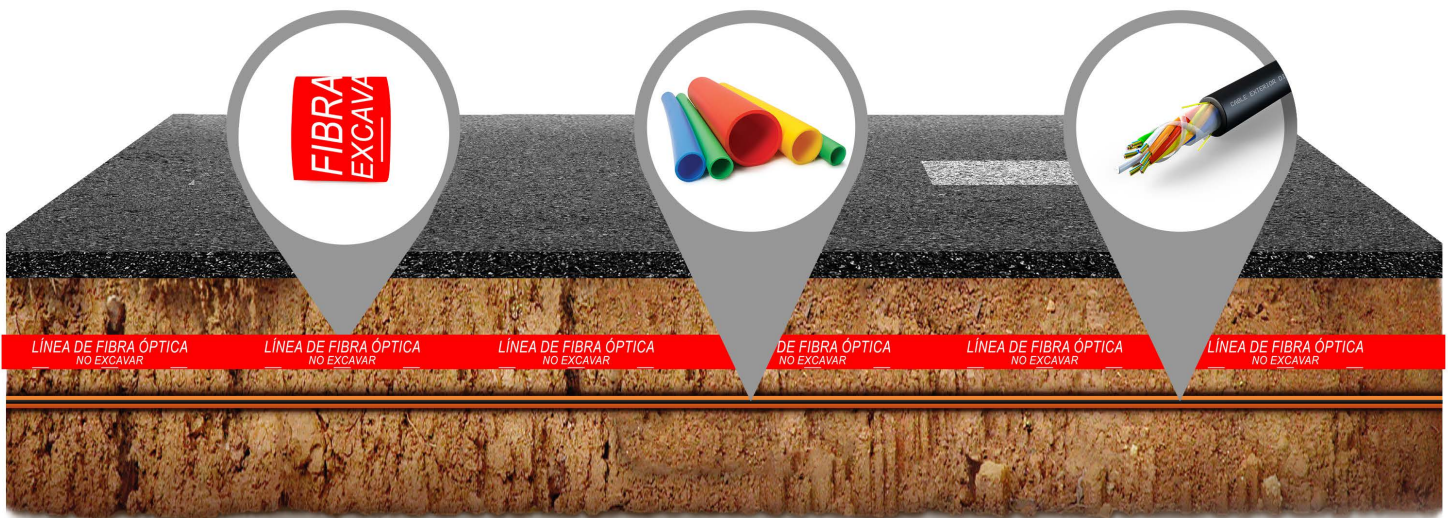

CINTA IDENTIFICADORA ROJA DE "LINEA DE FIBRA ÓPTICA - NO EXCAVAR"

Rollo de 500 m

optronics

NÚMERO DE PARTE

OPMICIFCIS

*Imagen del producto solo representativa

DESCRIPCIÓN

Optronics® ofrece su cinta de advertencia subterránea, ideal para aplicaciones en entornos exteriores bajo tierra. Fabricada con polietileno de baja densidad en color rojo. Esta cinta lleva un mensaje con la leyenda "LÍNEA DE FIBRA ÓPTICA - NO EXCAVAR".

Personalizable

Polietileno de baja densidad

Elongación de 8% al 12%

Color rojo

/optronicsmx

CINTA IDENTIFICADORA ROJA DE "LINEA DE FIBRA ÓPTICA - NO EXCAVAR"

Rollo de 500 m

APLICACIÓN

Las instalaciones de cables de fibra óptica son especialmente vulnerables bajo tierra, sobre todo cuando se realizan obras públicas con maquinaria pesada de perforación y excavación. Así como existen cintas que avisan sobre la presencia de líneas eléctricas, la cinta de advertencia subterránea de Optronics, ayuda a prevenir daños que podrían interrumpir el servicio de toda la red de fibra.

Evite accidentes e interrupciones de red innecesarias, con la cinta identificadora de 500 metros.

ESPECIFICACIONES GENERALES

Material	Poliétileno de baja densidad [PX 20020 P]		
Color	Rojo		
Longitud de rollo	500 m		+ 2 m
Ancho		10 ±0.5 cm	
Espesor	Calibre 250		0.063 mm ±1%
Porcentaje de elongación		8% a 12%	
Temperatura de operación		-60 a +50 °C	