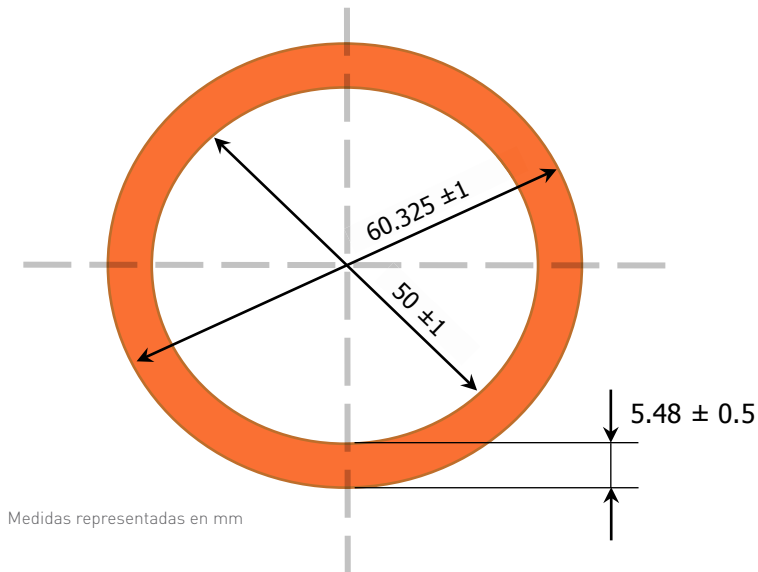

### ESPECIFICACIONES GENERALES

Material	Polietileno de alta densidad (HDPE)
Color	Naranja
Diámetro exterior	2.375" (60.325 mm ± 1 mm)
Diámetro interior	50 mm ± 1 mm
Espesor	0.216" (5.48 mm ± 0.5 mm)

## DIBUJO TÉCNICO

VISTA ISOMÉTRICA

\*Imagen solo representativa