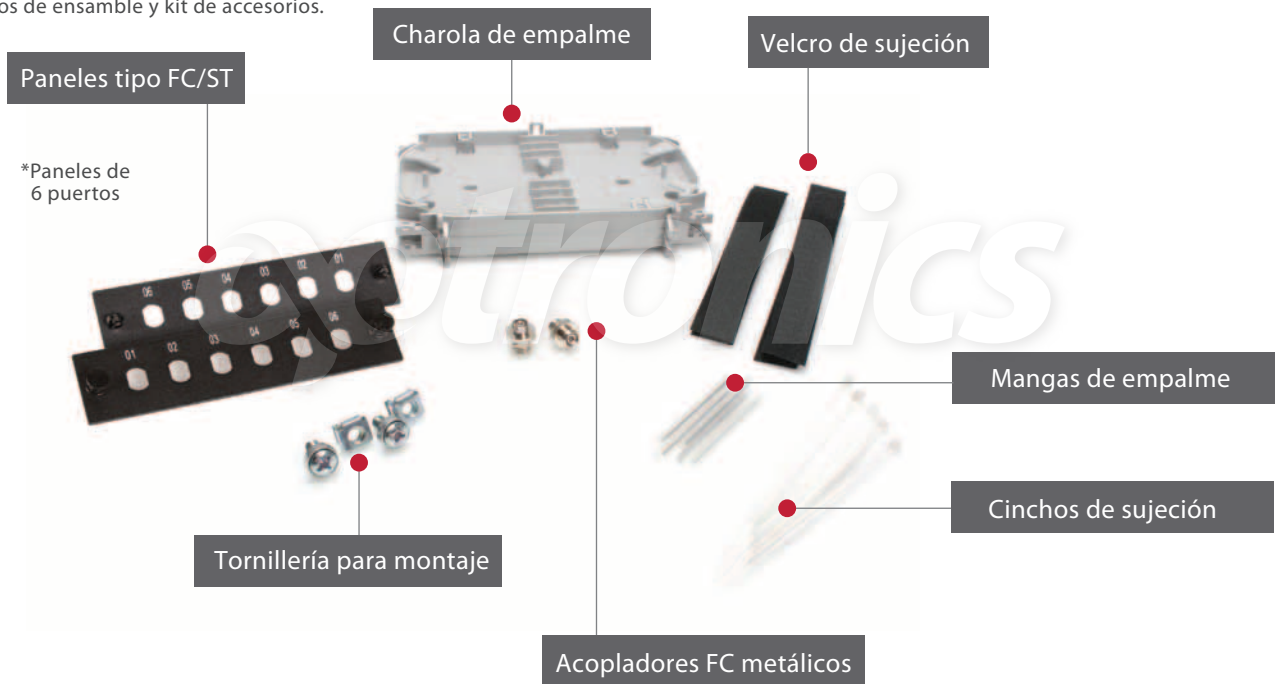

En la parte superior del distribuidor sus cubiertas son abatibles, facilitan el acceso al interior del distribuidor, para poder llegar a los paneles modulares, empalmar y dar mantenimiento.

Cuenta con charola deslizable, la cual ofrece un diseño que facilita el acceso al interior del distribuidor para poder ordenar e identificar las fibras.

### Características del distribuidor ensamblado

Pigtailes	FCU Sx de 2.20m
Tipo de fibra	Monomodo
Diámetro de núcleo	9/125µm
Diámetro de buffer	900µm
Paneles	3 tipo FC/ST con capacidad de 6 puertos.
Puertos ensamblados	18
Acoplador	FC Simplex Metálico
Charola de empalme	2 piezas
Kit de accesorios	a) Cinchos de sujeción. b) Mangas de empalme c) Velcro de sujeción d) Tornillería para montaje

### Tipo de Conector

Conector	Cuerpo	Diámetro de férula (mm)	Material de férula	Pulido	Tipo de fijación
FC	Metálico	2.5	Cerámica de zirconia	UPC	Roscado

# Distribuidor 1U Preconectorizado

Con 18 Pigtails FC/UPC Metrored

En lo subsecuente se muestran los elementos de ensamble y kit de accesorios.

Distribución de colores en paneles

CONFIGURACIÓN DE COLORES BASADO EN TIA/ANSI 598