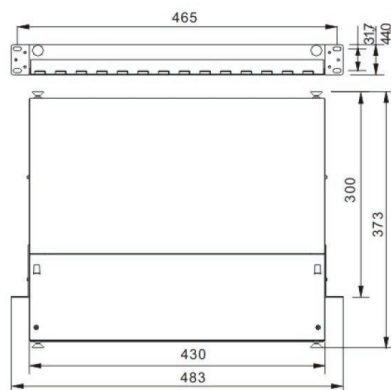

Tienen alto desempeño y calidad en los ensambles de los paneles y acopladores, disponibles en cualquier combinación.

Los 3 paneles modulares de capacidad de hasta 36 puertos pueden ser configurados en cualquier combinación disponible; cuenta con accesorios para ordenar las fibras

Características generales de distribuidor	
Dimensiones	48.3 x 37.3 x 4.4 cm.
Capacidad máxima en puertos	36 puertos
Capacidad en charolas de empalme	3 charolas de empalme (no incluidas)
Soportes laterales para instalar en racks	2 unidades
Charola deslizable	1 unidad
Cubierta frontal	Acero laminado en frío
Acabado	Color negro horneado
Material	Acero laminado en frío calibre 18
Normatividad	IEC 60297, EIA 310-D, RoHS