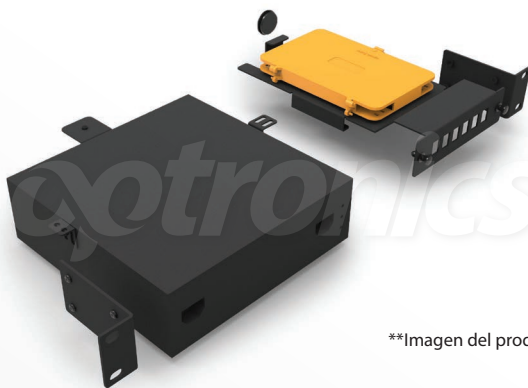

Distribuidor de 1UR

Personalizado para Equipo Activo, versión 2

**Imagen del producto solo representativa

Descripción

OPDIRA1UVP2

Optronics ha desarrollado el Distribuidor 1UR facilitando en tiempo y costo las instalaciones de fibra óptica dando versatilidad en la conexión de Planta Externa a Planta Interna. Su principal función es organizar las fibras, haciendo más simple la conexión óptica para las redes.

El Distribuidor 1U de Optronics, ofrece una amplia solución a sus necesidades de integración, logrando la terminación e interconexión de fibra óptica en puntos centrales. Es fabricado en acero laminado en calibre 18 color negro horneado.

Posee ranura adaptadas para los puertos del equipo activo. Su diseño abierto y sin tapa permite una mayor ventilación evitando el calentamiento del equipo activo, posee una charola de empalme para realizar sus fusiones y organización de la fibra óptica al interior.