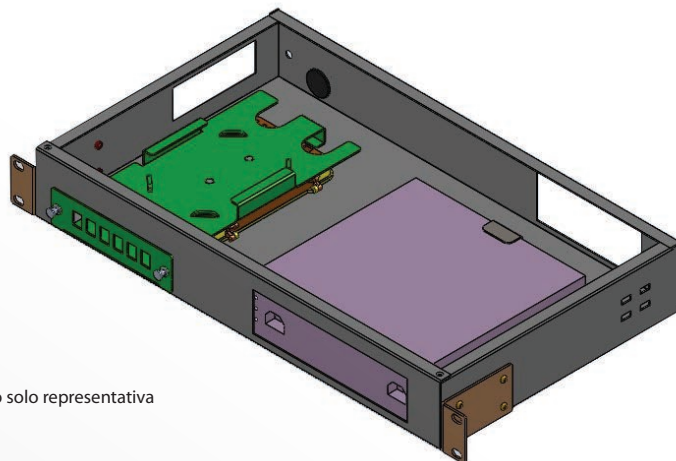

Distribuidor de 1UR

Personalizado para Equipo Activo, versión 2

**Imagen del producto solo representativa

Productos Relacionados

- Gabinetes
- Racks
- Mangas de empalme
- Acopladores SC Simplex y LC Duplex
- Pigtaills