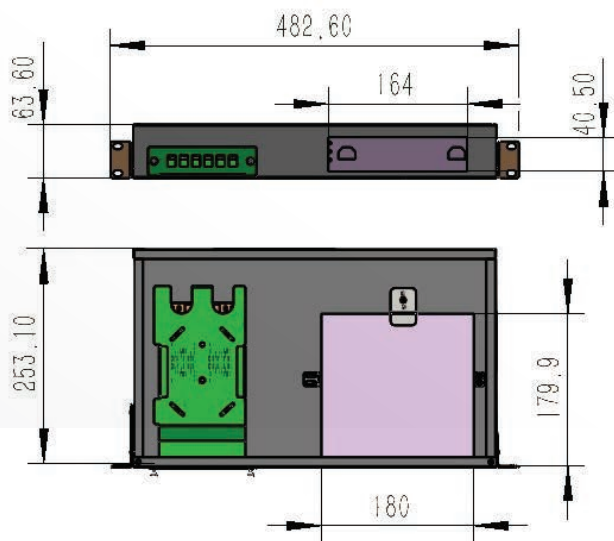

El Distribuidor 1U de Optronics, ofrece una amplia solución a sus necesidades de integración, logrando la terminación e interconexión de fibra óptica en puntos centrales. Es fabricado en acero laminado en calibre 18 color negro horneado.

Posee ranura adaptadas para los puertos del equipo activo. Su diseño abierto y sin tapa permite una mayor ventilación evitando el calentamiento del equipo activo, posee una charola de empalme para realizar sus fusiones y organización de la fibra óptica al interior.

### Características

- Diseño abierto sin tapa para mayor ventilación.
- Diseño y espacio adaptado para fijar el Equipo Activo.
- Posee 1 panel modular para 6 Acopladores SC simplex o 6 Acopladores LC duplex.
- Soportes Laterales para instalarlo en racks de 19"
- Compatible con equipo activo 3903x Ciena, 152 mm x 173 mm x 196 mm.

### Diseño

- Charola con capacidad de 12 mangas de empalme.
- Capacidad para 1 paneles modulares.
- Acabado en pintura color negra horneada.
- Abierto sin tapa.

Especificaciones		
Material	Acero laminado rolado en frío calibre 18	
Acabado	Pintura color negro horneado	
Conforme a la norma	IEC 60297, EIA-310, RoHS	
Medidas	Ancho: 482.60 mm Largo: 253.10 mm Alto: 63.60 mm	
Medidas de equipo activo	Ancho: 152 mm Profundo: 173 mm Alto: 196 mm	
Paneles modulares	Capacidad de paneles en el distribuidor 1	
	Capacidad máxima de puertos 6	
Acopladores en panel modular (se venden por separado)	Acoplador	Puertos disponibles
	SC SX MM/SM	6
	LC DX MM/SM	6
Normatividad	IEC 60297, EIA 310, RoHS	