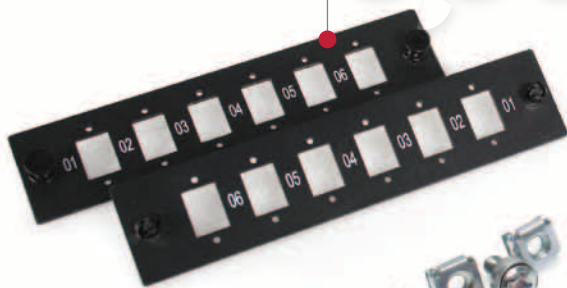

Distribuidor 2U Precargado

30 Acopladores LCP Dúplex Multimodo

Descripción

OPDIRA2U30LCPD

El distribuidor 2U de Optronics, ofrece una amplia solución a sus necesidades de integración, logrando la terminación e interconexión de fibra óptica en puntos centrales. En la parte superior del distribuidor, sus cubiertas son abatibles, facilitan el acceso al interior del distribuidor, para poder llegar a los paneles modulares, empalmar y dar mantenimiento. Cuenta con charola deslizable, la cual ofrece un diseño que facilita el acceso al interior del distribuidor para poder ordenar e identificar las fibras. Tienen alto desempeño y calidad en los ensambles de los paneles y acopladores, disponibles en cualquier combinación. Los 6 paneles modulares de capacidad de hasta 72 puertos pueden ser configurados en cualquier combinación disponible; cuenta con accesorios para ordenar las fibras

Características del acoplador

Aplicación	Multimodo
Cuerpo	Plástico
Color	Beige
Manga	Bronce fosforado
Durabilidad	500 inserciones
Variabilidad	<0,1 dB típico
Temperatura	-40°C a 85°C
Perdida de inserción máxima	≤0.20 dB
Estándar	IEC 60874-14-3

Distribuidor 2U Precargado

30 Acopladores LCP Dúplex Multimodo

En lo subsecuente se muestran el kit de accesorios.

Paneles tipo SC Sx/LC Dx

*Paneles de 6 puertos

Tornillería para montaje

Acopladores LCP dúplex

Velcro de sujeción

Cinchos de sujeción