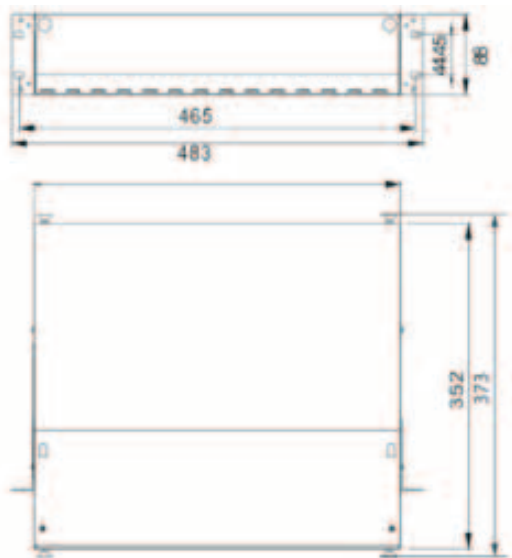

Distribuidor 2U Precargado

30 Acopladores LCP Dúplex Multimodo

Descripción

OPDIRA2U30LCPD

El distribuidor 2U de Optronics, ofrece una amplia solución a sus necesidades de integración, logrando la terminación e interconexión de fibra óptica en puntos centrales. En la parte superior del distribuidor, sus cubiertas son abatibles, facilitan el acceso al interior del distribuidor, para poder llegar a los paneles modulares, empalmar y dar mantenimiento. Cuenta con charola deslizable, la cual ofrece un diseño que facilita el acceso al interior del distribuidor para poder ordenar e identificar las fibras. Tienen alto desempeño y calidad en los ensambles de los paneles y acopladores, disponibles en cualquier combinación. Los 6 paneles modulares de capacidad de hasta 72 puertos pueden ser configurados en cualquier combinación disponible; cuenta con accesorios para ordenar las fibras

Características generales de distribuidor

Dimensiones	48.3 x 37.3 x 4.4 cm
Capacidad máxima en puertos	72 puertos
Capacidad en charolas de empalme	6 charolas de empalme (No incluidas)
Soportes laterales para montaje	2 unidades
Charola deslizable	1 unidad
Cubierta frontal	Acero laminado en frío
Acabado	Color negro homeado
Material	Acero laminado en frío calibre 18
Normatividad	IEC 60297, EIA 310-D, RoHS

Características de distribuidor precargado

Paneles	Capacidad para 6 pzas.	LC 6 puertos Dx
Puertos precargados	30 duplex	
Acoplador	LCP	Dúplex
Kit de accesorios	a) Cinchos de sujeción. b) Velcro de sujeción c) Tornillería para montaje	

Características del acoplador