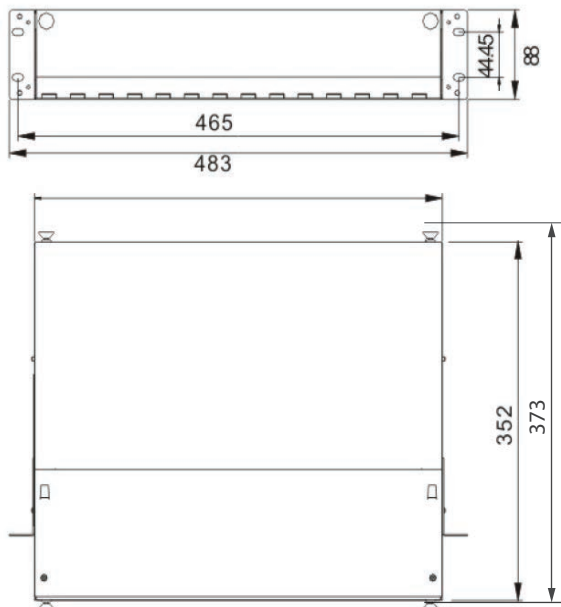

Tienen alto desempeño y calidad en los ensambles de los paneles y acopladores, disponibles en cualquier combinación.

Los 6 paneles modulares de capacidad de hasta 72 puertos pueden ser configurados en cualquier combinación disponible; cuenta con accesorios para ordenar las fibras.

Características generales de distribuidor

Dimensiones	48.3 x 37.3 x 8.8 cm.
Capacidad máxima en puertos	72 puertos
Capacidad en charolas de empalme	6 charolas de empalme (no incluidas)
Soportes laterales para montaje	2 unidades
Charola deslizable	1 unidad
Cubierta frontal	Acero laminado en frío
Acabado	Color negro horneado
Material	Acero laminado en frío calibre 18
Normatividad	IEC 60297, EIA 310-D, RoHS