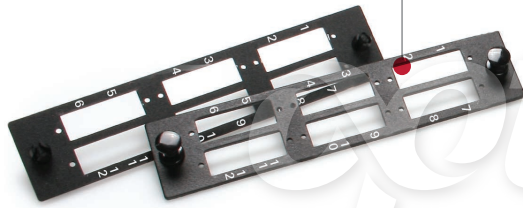

Distribuidor 4UR Precargado con 48 Acopladores SC/APC dúplex Monomodo

Descripción

OPDIRA4U48SCAD

El Distribuidor de 4UR Precargado de Optronics, ofrece una amplia solución a sus necesidades de integración, logrando la terminación e interconexión de fibra óptica en puntos centrales. En la parte superior del distribuidor, sus cubiertas son abatibles, facilitan el acceso al interior del distribuidor, para poder llegar a los paneles modulares, empalmar y dar mantenimiento. Cuenta con charola deslizable, la cual ofrece un diseño que facilita el acceso al interior del distribuidor para poder ordenar e identificar las fibras.

*Imagen del producto sólo representativa

Especificaciones generales ensamble

Tipo de acoplador	SC/APC dúplex
Total, acopladores	48 dúplex
Paneles	12 tipo SC dúplex, 6 puertos cada uno
Paneles con tapón ciego	4
Paneles con acoplador	8
Kit de accesorios	a) Cinchos de sujeción b) Sujetador para cable c) Tornillería para montaje
Acoplador	
Material	Plástico PC
Manga de alineación	Cerámica de zirconia
Color	APC – Verde
Dimensiones	27.5 x 25.5 x 9.3mm
Pérdida de inserción típica	≤ 0.1dB
Pérdida de inserción máxima	≤ 0.2dB
Durabilidad	500 inserciones ($\Delta IL \leq 0.2dB$)
Temperatura de operación	-40°C a +75°C
Estándares de cumplimiento	IEC 61754-4 Telcordia GR-326-CORE RoHS

Características generales del distribuidor

Dimensiones	48.3 x 37.3 x 17.7 cm
Capacidad máxima en puertos	144 puertos
Capacidad máxima charolas de empalme	12 charolas de empalme
Soportes laterales para montaje	2 unidades
Charola deslizable	1 unidad
Cubierta frontal	Acrílico
Acabado	Color negro homeado
Material	Acero laminado en frío calibre 18
Normatividad	IEC 60297, EIA 310-D, RoHS

Distribuidor 4UR Precargado con 48 Acopladores SC/APC dúplex Monomodo

En lo subsecuente se muestran el kit de accesorios.

Paneles tipo SC Dúplex

*Paneles de 6 puertos

Sujetador para cable

Tornillería para montaje