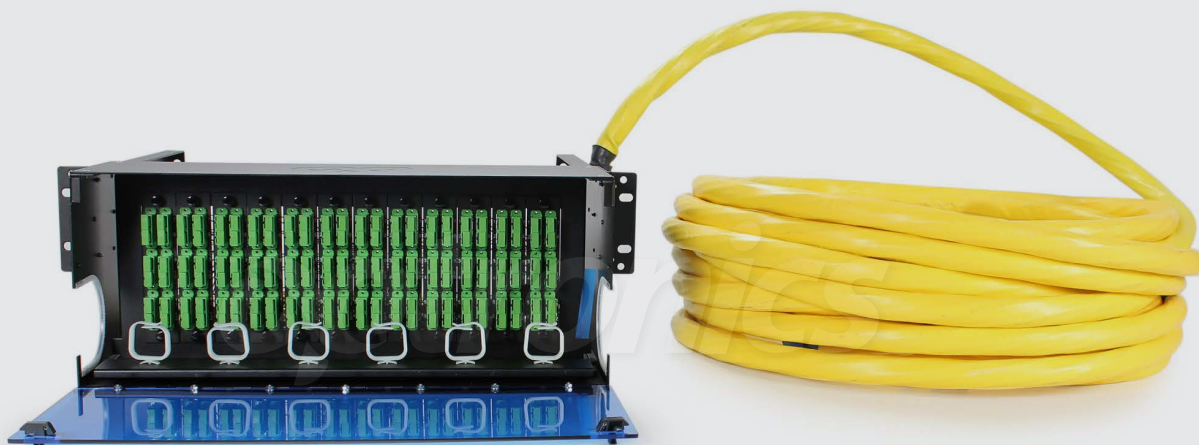

DISTRIBUIDOR

DISTRIBUIDOR 4UR PRECONECTORIZADO

72 acopladores SCA Dx Monomodo
con cable de distribución

optronics

NÚMERO DE PARTE

OPEEDP4U72SCADI2500

*Imagen del producto solo representativa

DESCRIPCIÓN

Optronics ofrece su Distribuidor de 4 UR Preconectorizado con Pigtailes, ofrece una amplia solución a sus necesidades de integración, logrando la terminación e interconexión de fibra óptica en puntos centrales. En la parte superior del distribuidor, sus cubiertas son abatibles, facilitan el acceso al interior del distribuidor, para poder llegar a los paneles modulares y dar mantenimiento. Cuenta con charola deslizable, la cual ofrece un diseño que facilita el acceso al interior del distribuidor para poder ordenar e identificar las fibras.

Tienen alto desempeño y calidad en los ensambles de los paneles y acopladores, disponibles en cualquier combinación.

Los 12 paneles modulares de capacidad de hasta 144 puertos son configurados con 72 acopladores SCA Dúplex y 144 pigtailes monomodo.

DISTRIBUIDOR

DISTRIBUIDOR 4UR PRECONECTORIZADO

72 acopladores SCA Dx Monomodo
con cable de distribución

ESTRUCTURA

Preconectorizado con cable interior

ESPECIFICACIONES GENERALES

Pigtails	SC / APC	
Tipo de fibra	Monomodo	
Diámetro de núcleo	9/125 μm	
Diámetro de buffer	900 μm	
Paneles	Capacidad para 12 piezas	
Puertos ensamblados	72	
Acoplador	Tipo SM color verde	SC Dúplex
Kit de accesorios	a) Cinchos de sujeción	
	b) Mangas de empalme	
	c) Sujetador de cable	
	d) Tornillería para montaje	
Parámetros de medición		
Tipo de fibra	Inserción (IL)	Retorno (RL)
Monomodo (APC)	≤ 0.20 dB	≥ 65 dB