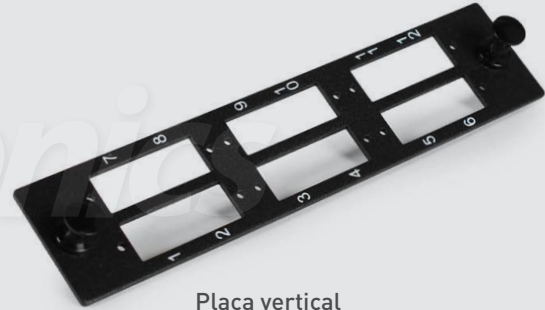

PLACA PARA 6 ACOPLADORES

SC Dúplex/ LC Quad Vacía

optronics®

Placa horizontal

Placa vertical

NÚMERO DE PARTE

OPDIPLA06SCDHO
OPDIPLA06SCDVE

*Imagen del producto solo representativa

DESCRIPCIÓN

Optronics® ofrece su Placa SC Dúplex/LC Quad en configuraciones horizontal y vertical, diseñadas para ser instaladas en distribuidores ópticos. Estas placas pueden alojar hasta 6 acopladores SC dúplex, lo que permite un total de 12 puertos para conectores SC o 6 acopladores LC quad para un total de 24 puertos para conectores LC.

Fabricadas en acero laminado de calibre 16 con un acabado negro horneado, estas placas son resistentes y duraderas. Son completamente compatibles con toda la gama de distribuidores Optronics, que incluye modelos de 1 UR, 2 UR, 4 UR, pared de 12 W y 24 W, pared exterior de 24 W y riel DIN.

/optronicsmx

PLACA PARA 6 ACOPLADORES

SC Dúplex/ LC Quad Vacía

optronics

ESTRUCTURA

ESPECIFICACIONES GENERALES

Tipo	SC Dúplex/LC quad horizontal SC Dúplex/LC quad vertical
Material	Acero laminado en frío calibre 16
Acabado	Color negro horneado
Dimensiones	130 x 29 mm
Puertos disponibles	6 puertos dúplex
Tipo de sujeción	Push Pin color negro
Estándares	
RoHS	