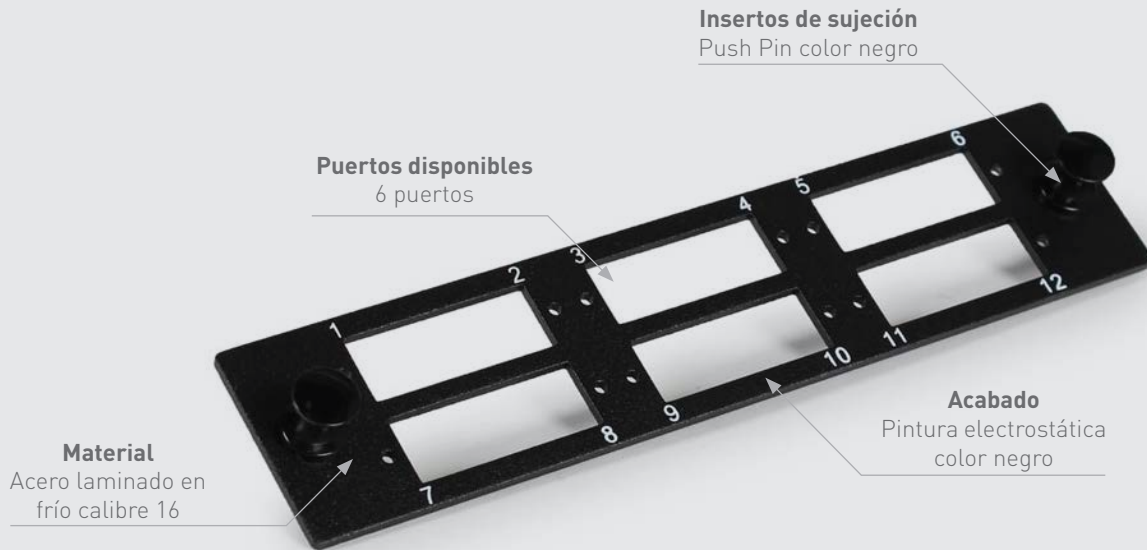

DESCRIPCIÓN

Optronics® ofrece su Placa SC Dúplex/LC Quad en configuraciones horizontal y vertical, diseñadas para ser instaladas en distribuidores ópticos. Estas placas pueden alojar hasta 6 acopladores SC dúplex, lo que permite un total de 12 puertos para conectores SC o 6 acopladores LC quad para un total de 24 puertos para conectores LC.

Fabricadas en acero laminado de calibre 16 con un acabado negro horneado, estas placas son resistentes y duraderas. Son completamente compatibles con toda la gama de distribuidores Optronics, que incluye modelos de 1 UR, 2 UR, 4 UR, pared de 12 W y 24 W, pared exterior de 24 W y riel DIN.

La instalación es sencilla y rápida, gracias a su sistema de sujeción tipo Push-pin, lo que facilita el proceso.

Acero laminado en frío

Acabado negro horneado

Sujeción Push-pin

Organización

Optimización

Compatible con todos los distribuidores Optronics

/optronicsmx

PLACA PARA 6 ACOPLADORES

SC Dúplex/ LC Quad Vacía

optronics

ESTRUCTURA

ESPECIFICACIONES GENERALES

Tipo	SC Dúplex/LC quad horizontal SC Dúplex/LC quad vertical
Material	Acero laminado en frío calibre 16
Acabado	Color negro horneado
Dimensiones	130 x 29 mm
Puertos disponibles	6 puertos dúplex
Tipo de sujeción	Push Pin color negro
Estándares	
RoHS	