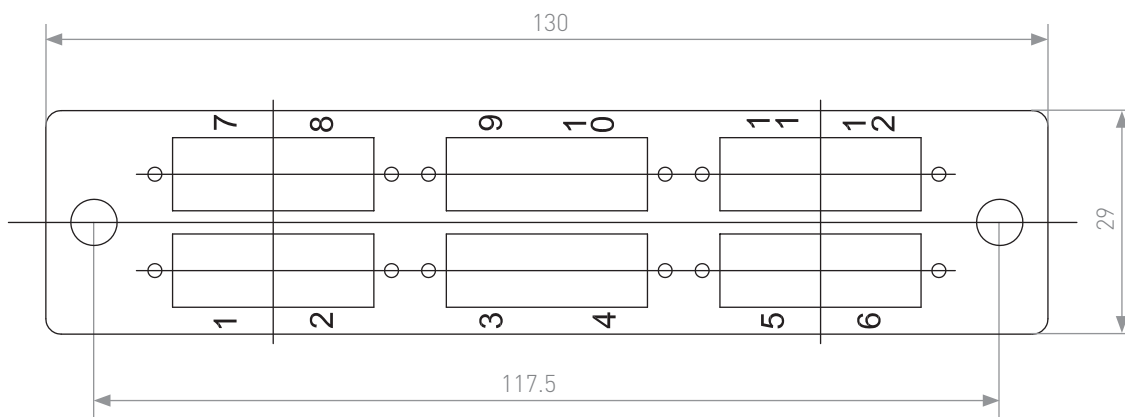

/optronicsmx

PLACA PARA 6 ACOPLADORES

SC Dúplex/ LC Quad Vacía

optronics

ESTRUCTURA

ESPECIFICACIONES GENERALES

Tipo	SC Dúplex/LC quad horizontal SC Dúplex/LC quad vertical
Material	Acero laminado en frío calibre 16
Acabado	Color negro horneado
Dimensiones	130 x 29 mm
Puertos disponibles	6 puertos dúplex
Tipo de sujeción	Push Pin color negro
Estándares	
RoHS	

PLACA PARA 6 ACOPLADORES

SC Dúplex/ LC Quad Vacía

optronics

DIBUJO TÉCNICO

Placa Horizontal

Placa Vertical

PLACA PARA 6 ACOPLADORES

SC Dúplex/ LC Quad Vacía