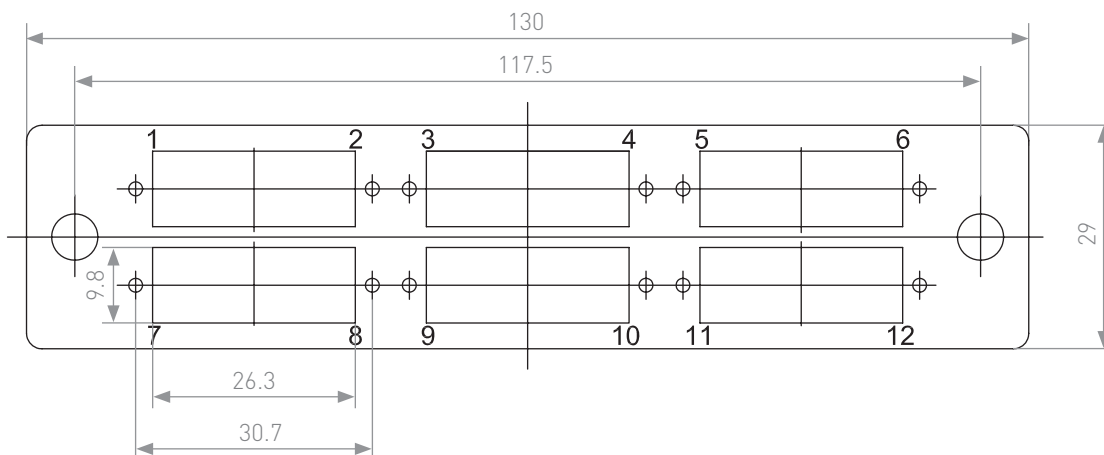

DESCRIPCIÓN

Optronics® ofrece su Placa SC Dúplex/LC Quad en configuraciones horizontal y vertical, diseñadas para ser instaladas en distribuidores ópticos. Estas placas pueden alojar hasta 6 acopladores SC dúplex, lo que permite un total de 12 puertos para conectores SC o 6 acopladores LC quad para un total de 24 puertos para conectores LC.

/optronicsmx

PLACA PARA 6 ACOPLADORES

SC Dúplex/ LC Quad Vacía

optronics

ESTRUCTURA

ESPECIFICACIONES GENERALES

Tipo	SC Dúplex/LC quad horizontal SC Dúplex/LC quad vertical
Material	Acero laminado en frío calibre 16
Acabado	Color negro horneado
Dimensiones	130 x 29 mm
Puertos disponibles	6 puertos dúplex
Tipo de sujeción	Push Pin color negro
Estándares	
RoHS	

PLACA PARA 6 ACOPLADORES

SC Dúplex/ LC Quad Vacía

optronics

DIBUJO TÉCNICO

Placa Horizontal

Placa Vertical

PLACA PARA 6 ACOPLADORES

SC Dúplex/ LC Quad Vacía