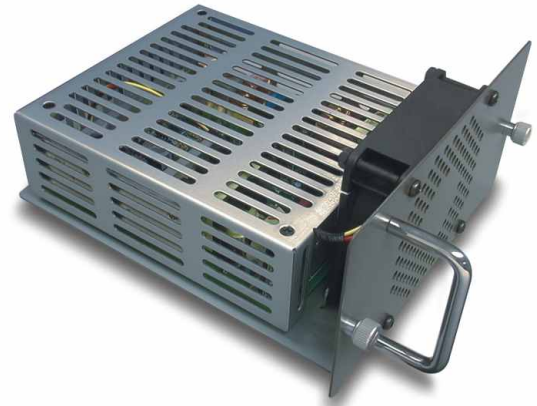

TFC-1600RP

Alimentación eléctrica redundante para el TFC-1600

Productos Relacionados

- ...➔ **TFC-1600:**
Sistema de chasis de 16 ranuras para convertidor de fibra serie TFC
- ...➔ **TFC-1600RP:**
Alimentación eléctrica redundante (Opcional)
- ...➔ **TFC-1600MM:**
Módulo de gestión (Opcional)